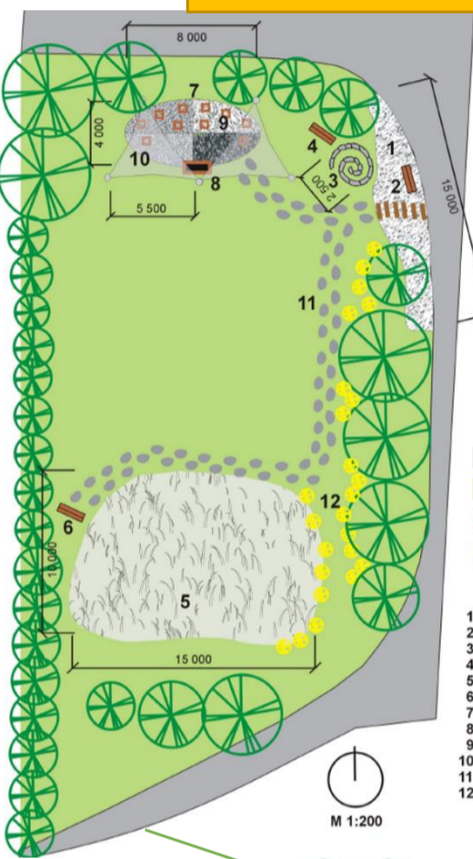

Pohled od školy k altánu a vyvýšeným záhonům

Za školou

Pohled zezadu na rozkvetlou louku

Projekt z dotace

- zpe...
 - travnatá plocha
 - stávající strom
 - nová výsadba - motýlí keř
- 1 Geologická expozice
 - 2 IP geologie
 - 3 Expozice bylin
 - 4 IP byliny
 - 5 Expozice motýlí louka
 - 6 IAP motýlí louka
 - 7 Štěrková plocha
 - 8 Školní tabule
 - 9 Sedací bedny
 - 10 Stínění
 - 11 Chodník z nášlapů
 - 12 Motýlí keře

M 1:200

Plánované učebny

Geologická expozice

Expozice bylin

Vyvýšené záhony

Podrobnější informace na webových stránkách školy

Altán s ekologickými prvky - soláry, dešťovka...